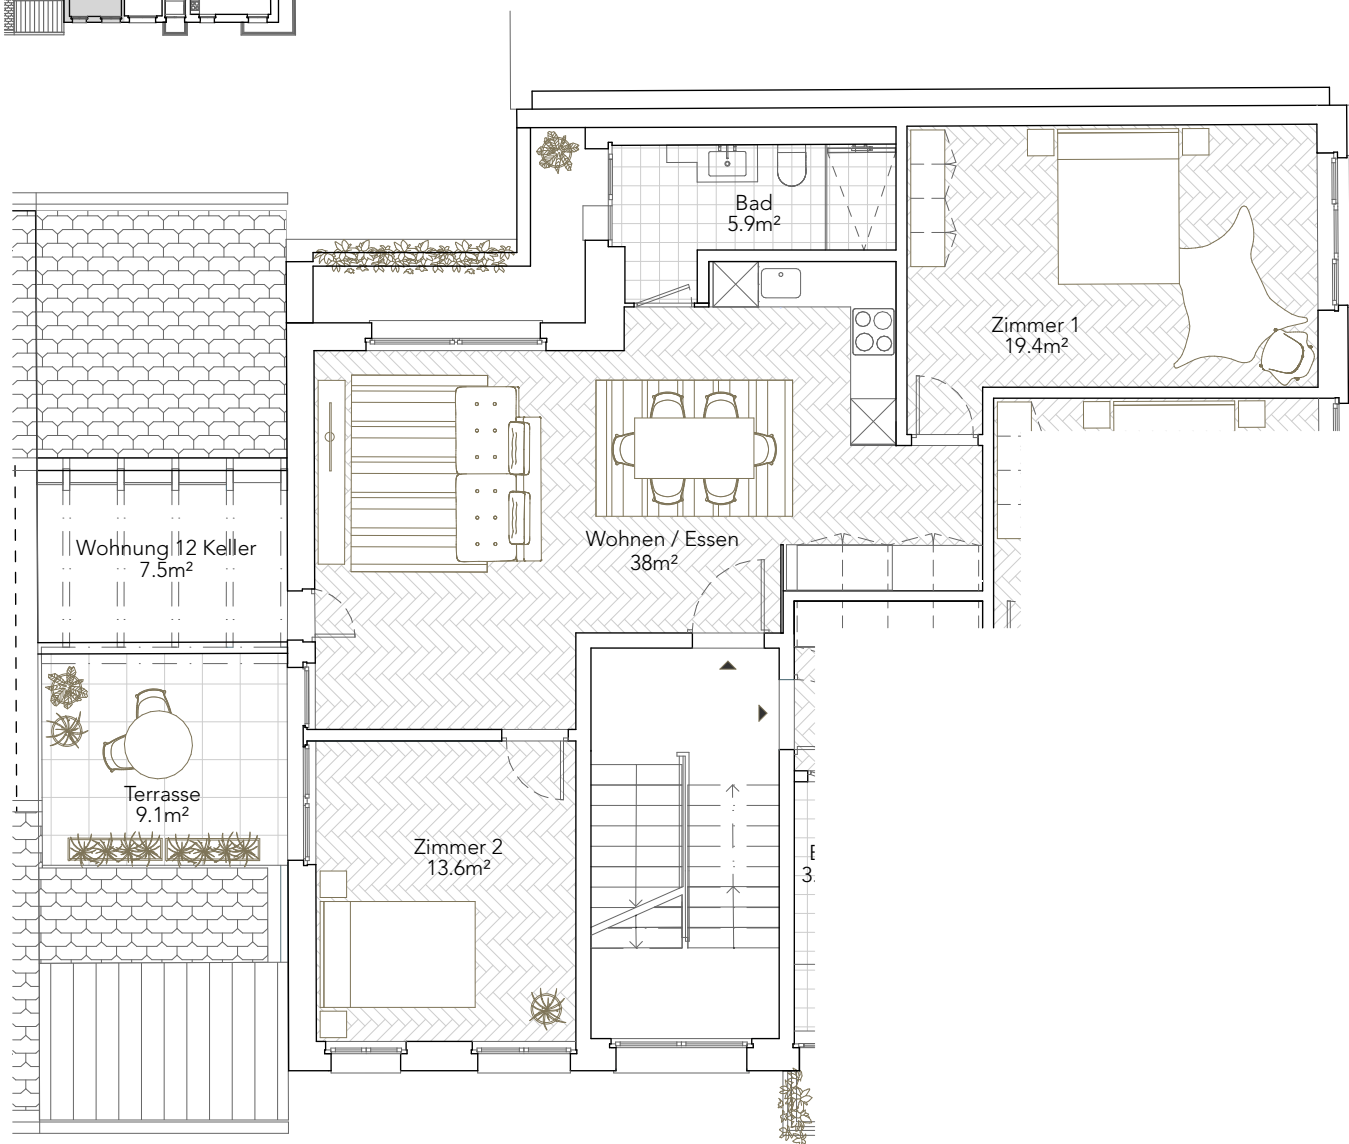

## Wohnung 11

4. Obergeschoss

Anzahl Zimmer: 3.5  
Wohnfläche: 85 m<sup>2</sup>