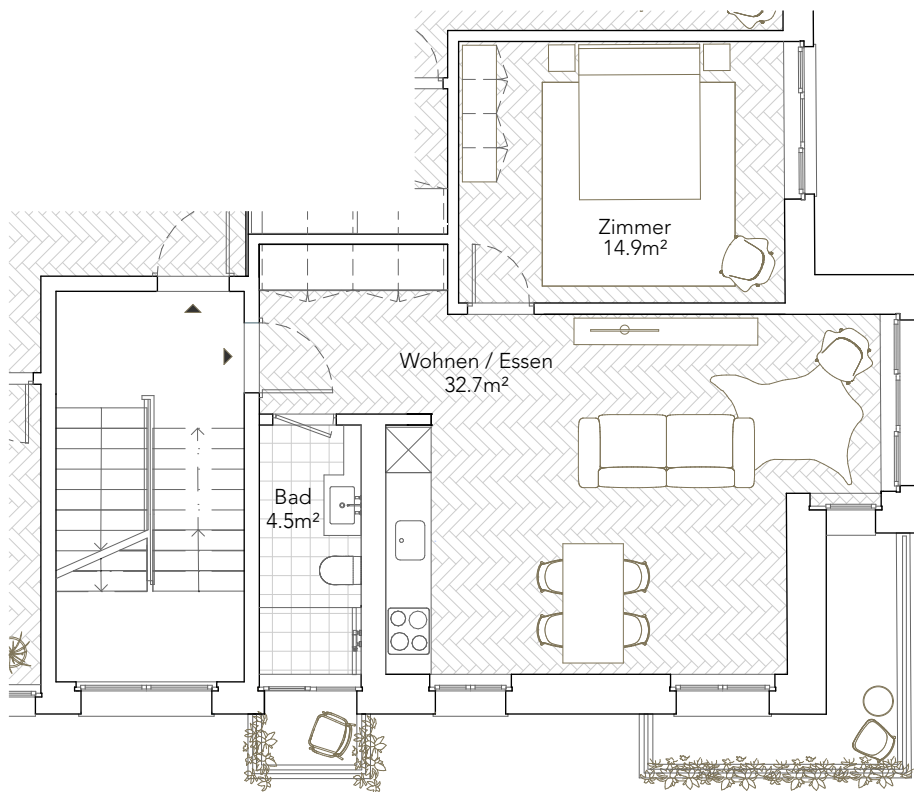

Wohnung 12

4. Obergeschoss

Anzahl Zimmer: 2.5  
Wohnfläche: 52 m<sup>2</sup>