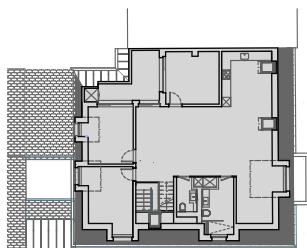

Wohnung 13

5. Obergeschoss

Anzahl Zimmer: 4.5
Wohnfläche: 119 m²

Wohnung 13

Dachaufsicht

Anzahl Zimmer: 4.5
 Wohnfläche: 119 m²
 Dachterrasse: 76.7 m²