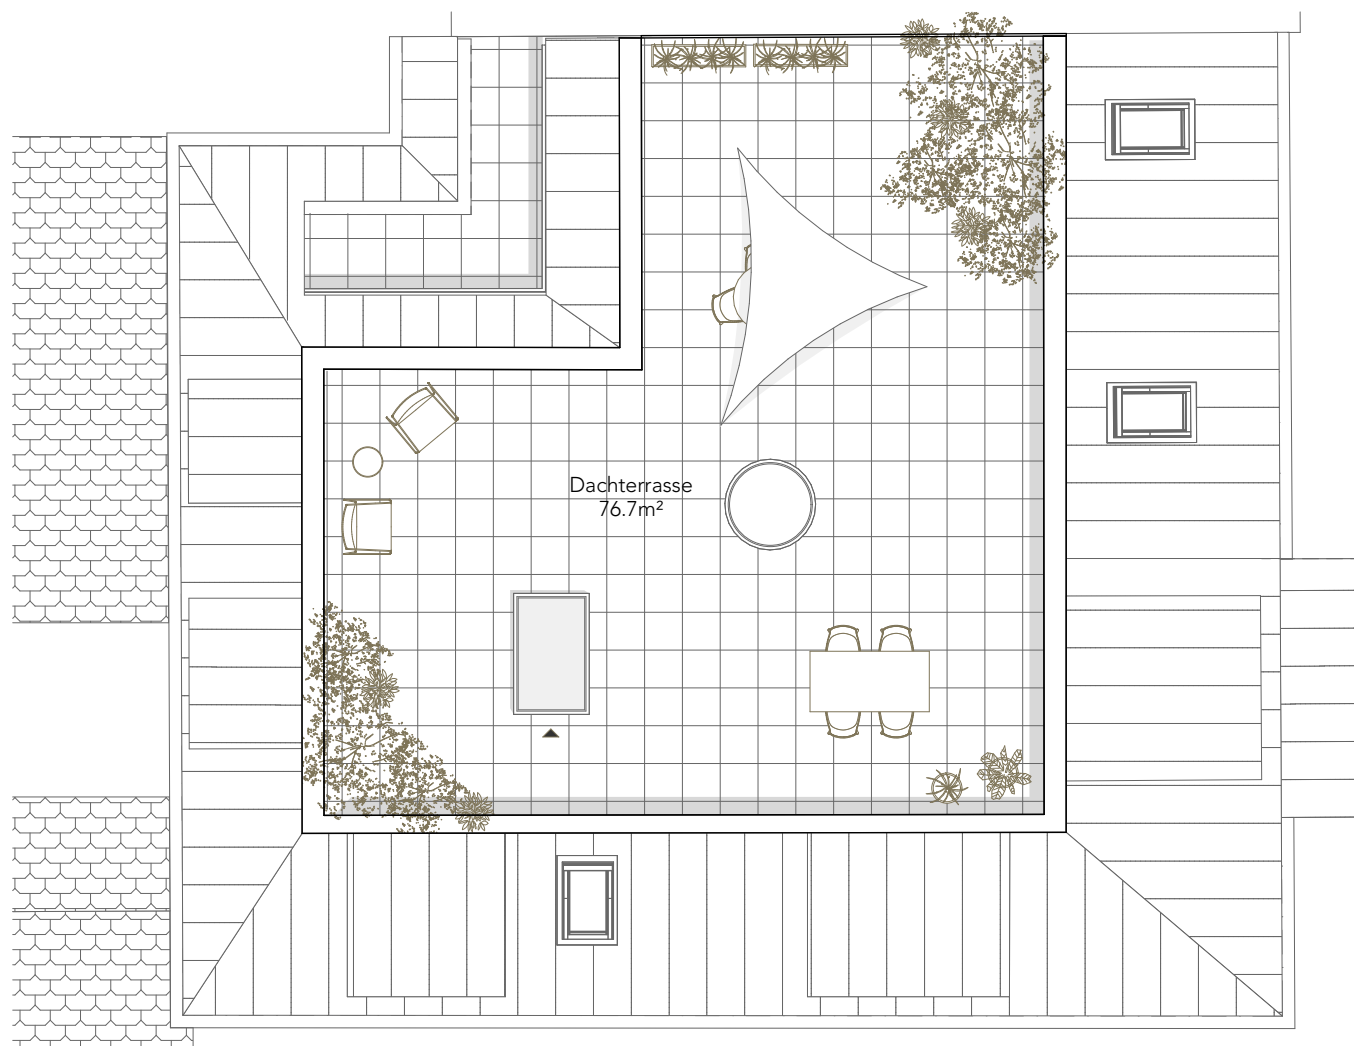

Wohnung 13

5. Obergeschoss

Anzahl Zimmer: 4.5
Wohnfläche: 119 m²

Wohnung 13

Dachaufsicht

Anzahl Zimmer: 4.5
 Wohnfläche: 119 m²
 Dachterrasse: 76.7 m²