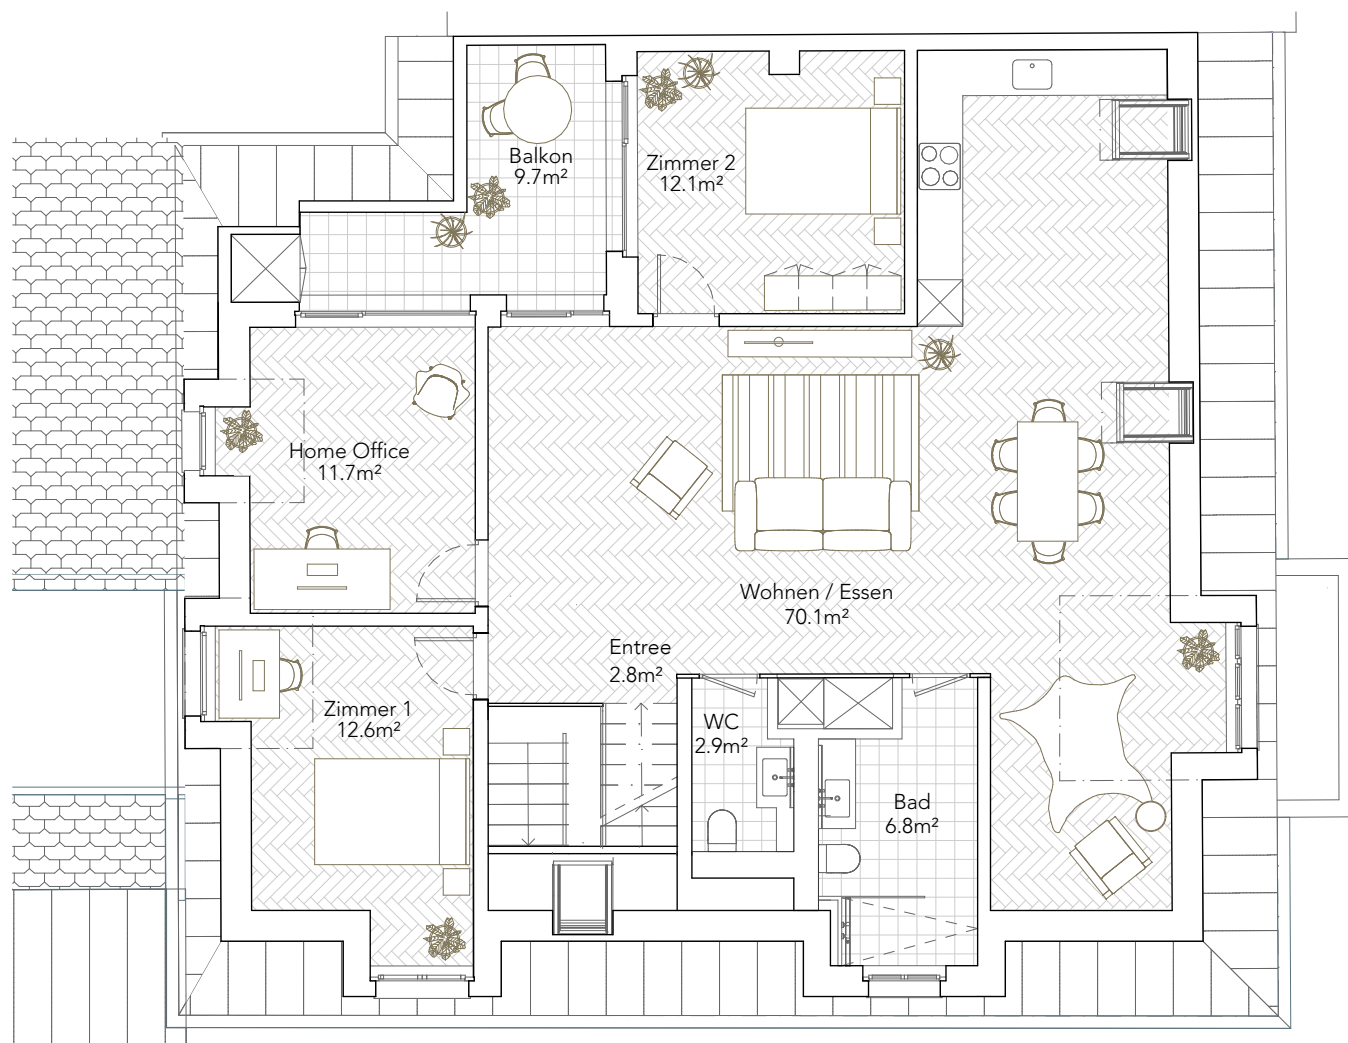

Wohnung 13

5. Obergeschoss

Anzahl Zimmer: 4.5
Wohnfläche: 119 m²

Wohnung 13

Dachaufsicht

Anzahl Zimmer: 4.5
 Wohnfläche: 119 m²
 Dachterrasse: 76.7 m²