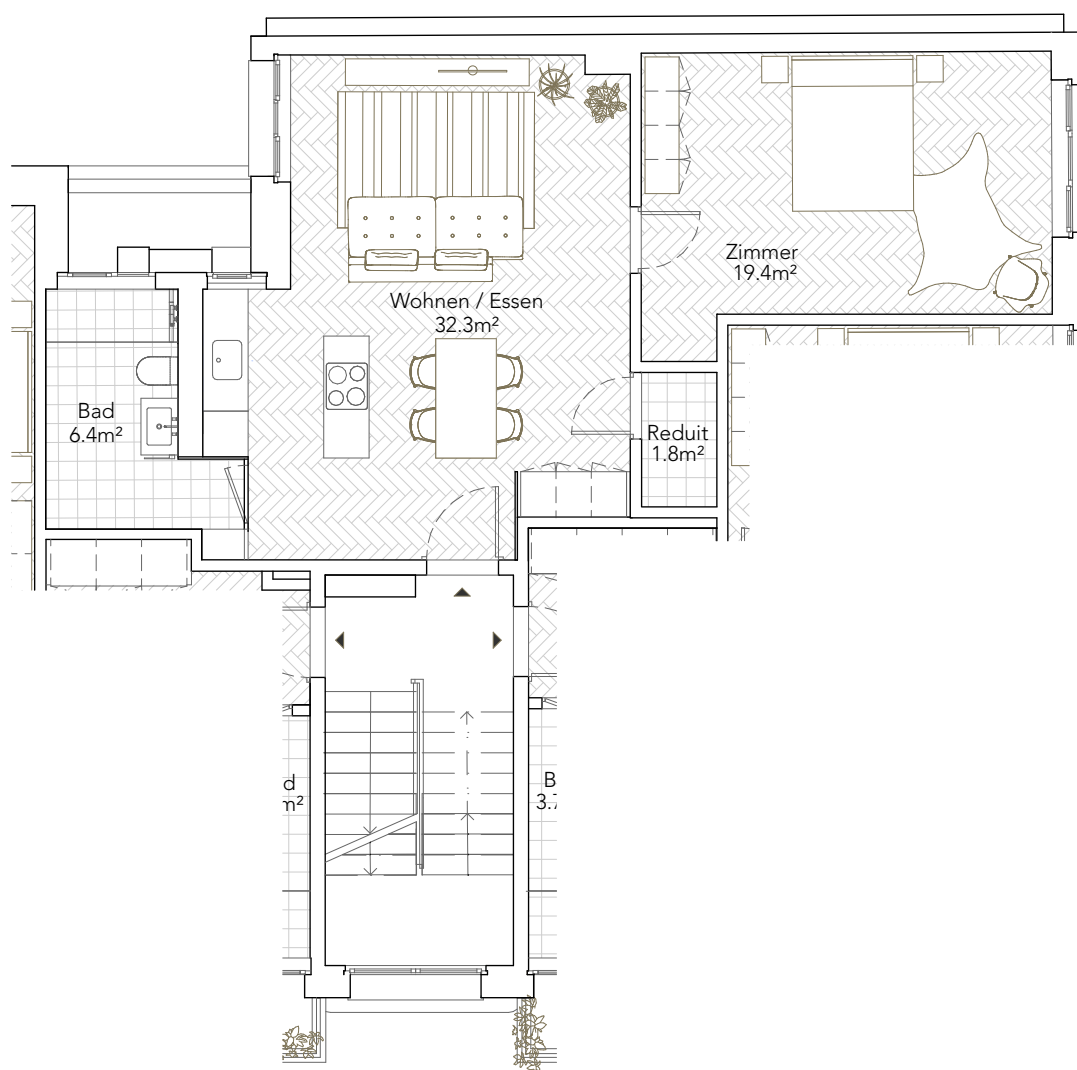

Wohnung 3
1. Obergeschoss

Anzahl Zimmer: 2.5
Wohnfläche: 60 m²