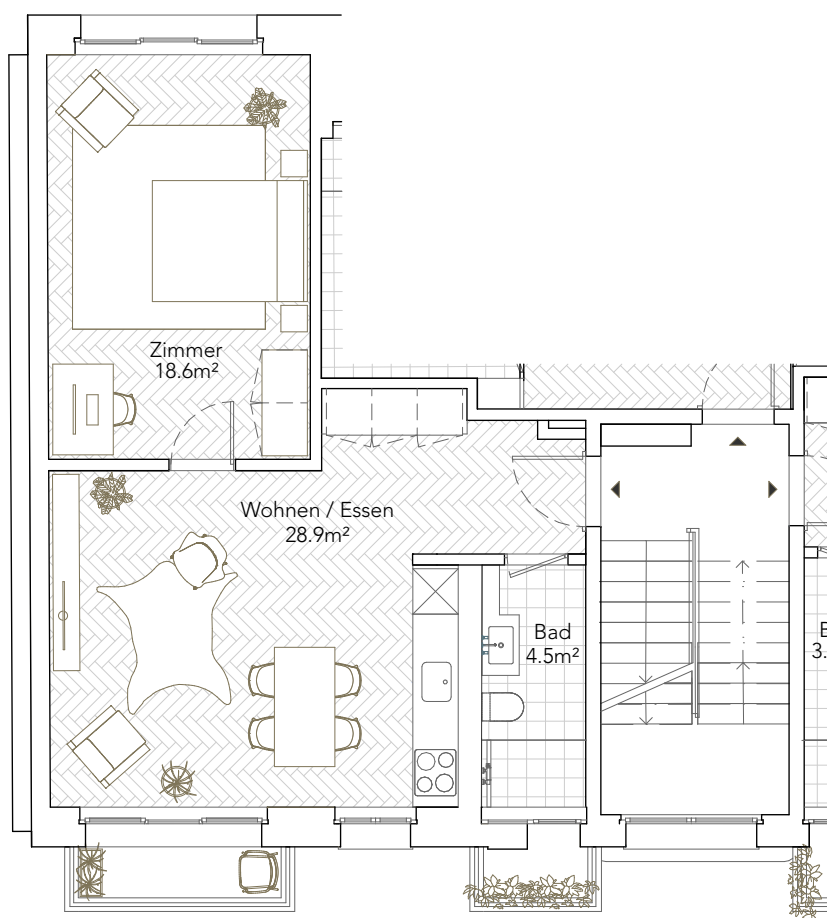

Wohnung 5 2. Obergeschoss

Anzahl Zimmer: 2.5
Wohnfläche: 52 m²