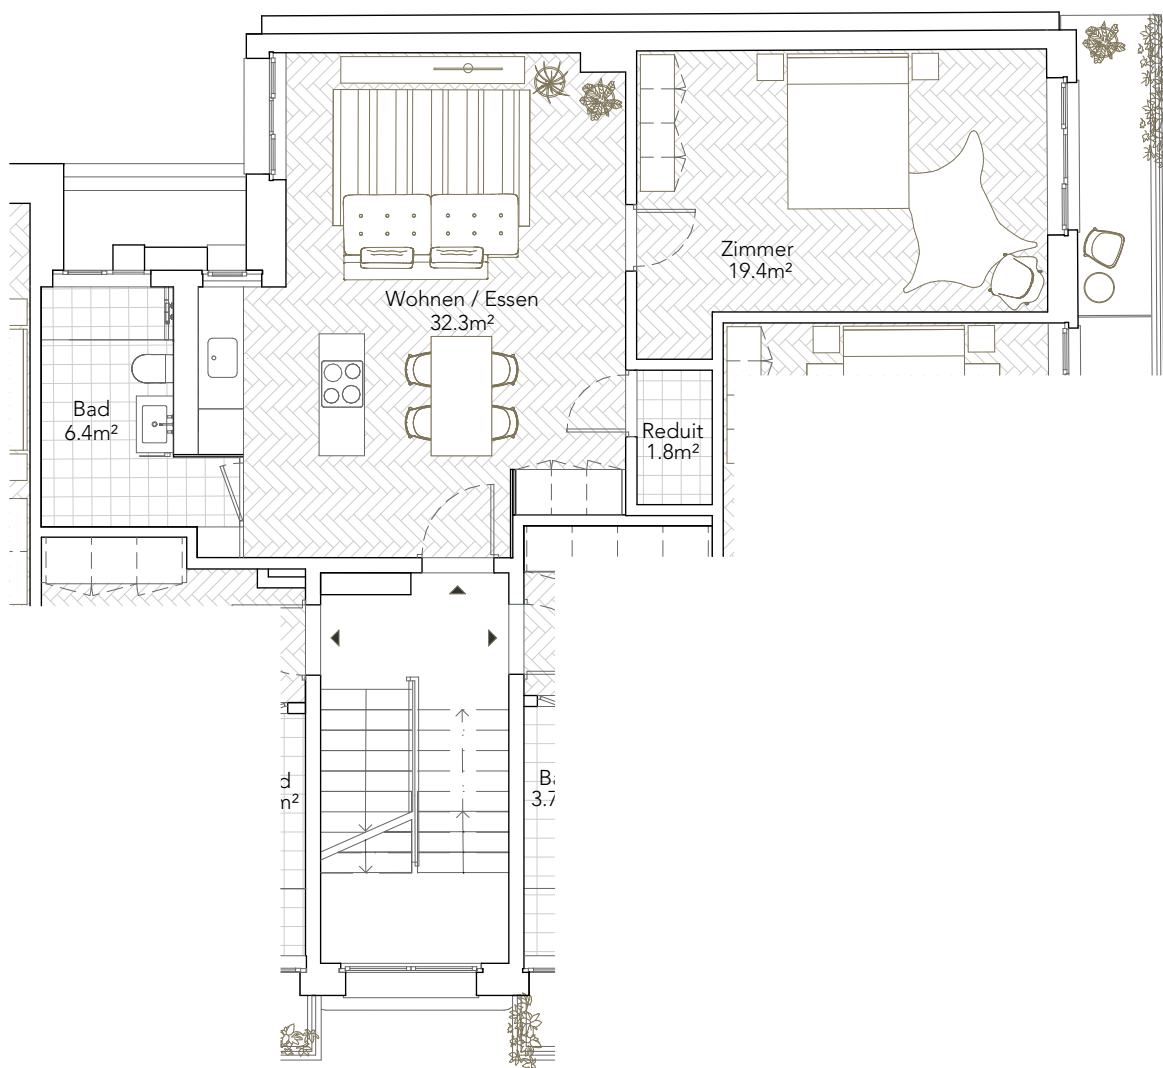

### Wohnung 6 2. Obergeschoss

Anzahl Zimmer: 2.5  
Wohnfläche: 60 m<sup>2</sup>