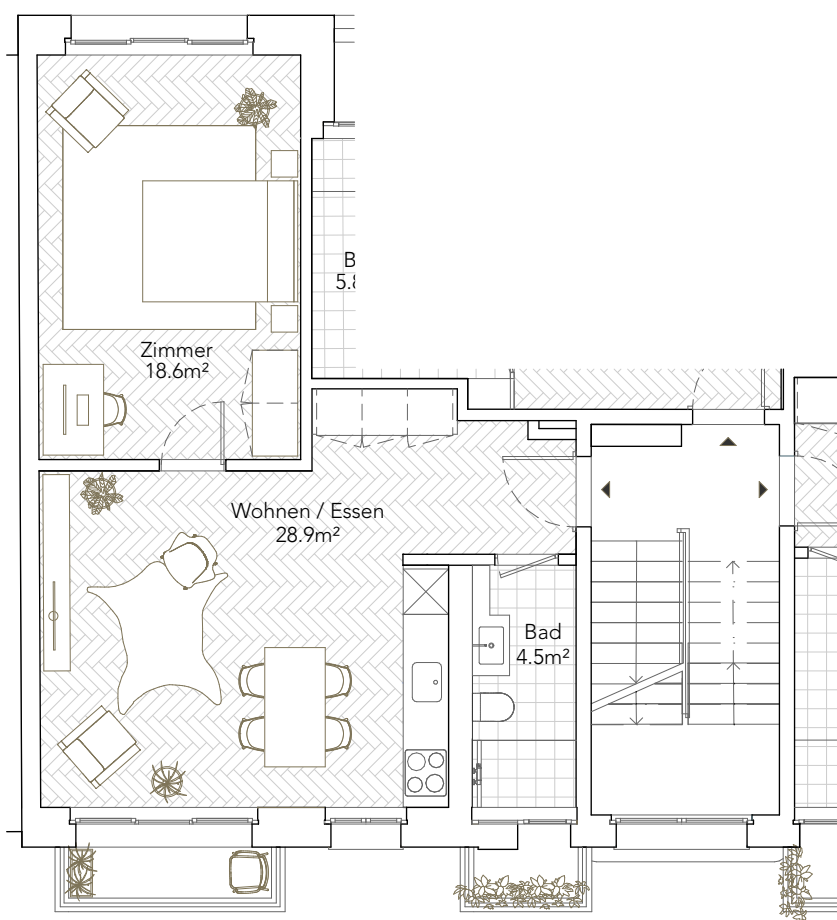

### Wohnung 8 3. Obergeschoss

Anzahl Zimmer: 2.5  
Wohnfläche: 52 m<sup>2</sup>